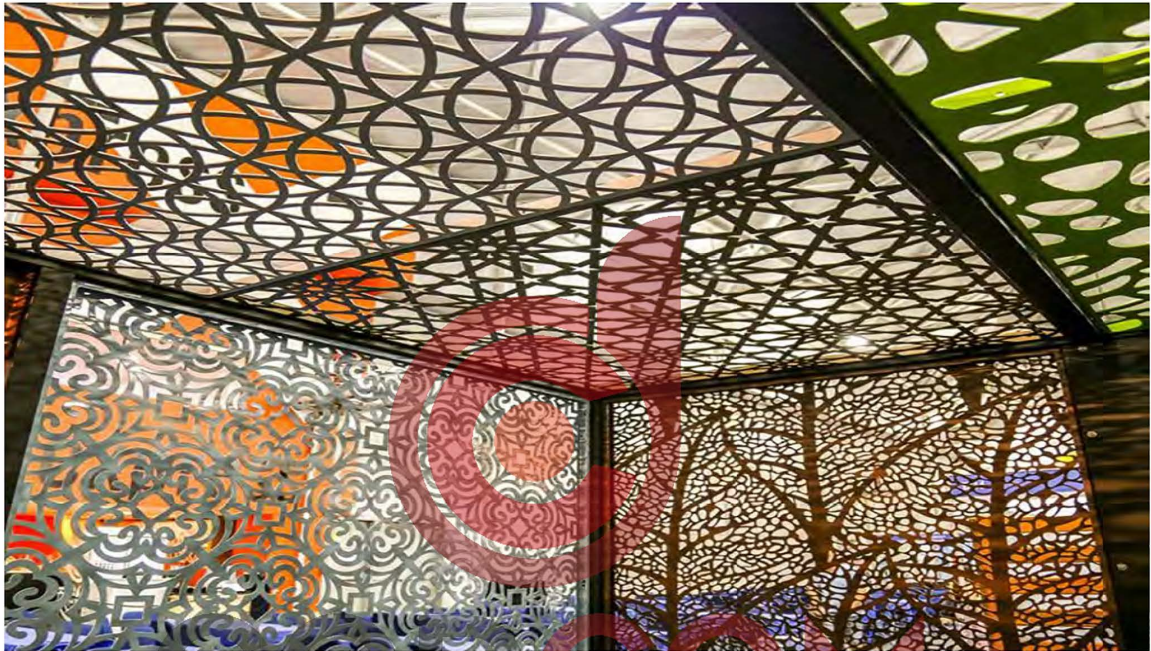

CODCOM
CORTE Y DISEÑO COMPUTARIZADO DE MÉXICO

Cel (844) 247 8332

- Codcommx
- Codcommx
- +Codcommx

Privada 12 Ote. No. 6 km. 12.5 Centro Chipilo
Carretera Federal Atlixco
Tel (01222) 887 8612
ventas@codcom.com.mx
www.codcom.com.mx

CODCOM
CORTE Y DISEÑO COMPUTARIZADO DE MÉXICO